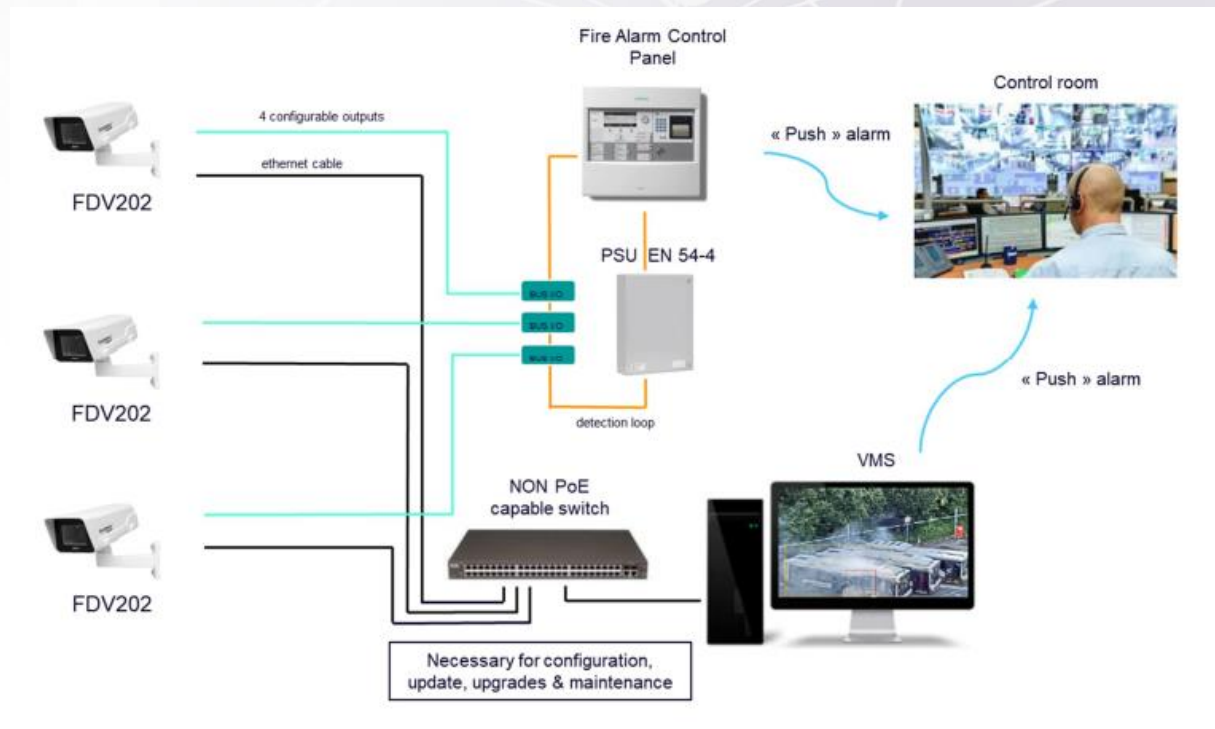

אורד

מצלמה לגילוי עשן ולהבה מדגם FDV202 Siemens

FireCatcher[®]
CAMERA

מצלמה לגילוי עשן ולהבה מדגם FDV202 Siemens

אורד

מצלמה בעלת אנליטיקה הכוללת אלגוריתמים המאפשרים גילוי עשן ולהבה

טופולוגית מערכת

דוגמא לגילוי ע"י מצלמה

דוגמא לשריפה באתר למחזור נייר

מאפייני המצלמה

Detection intelligence				
Tampering & image quality control	Sends fault with the following events: <ul style="list-style-type: none"> Blocked / blurred image Camera vibration Lens dirty Camera out of focus Camera moved (field of view changed) 			
Minimum detection size <ul style="list-style-type: none"> Smoke Flame 	<ul style="list-style-type: none"> 2% of field of view 0.01% of field of view 			
Min. smoke width (at aspect ratio 3:1)	Distance to fire	Viewing angle		
		45°	60°	90°
	15 m	0.7 m	1.0 m	1.4 m
	25 m	1.2 m	1.6 m	2.4 m
35 m	1.7 m	2.3 m	3.3 m	
Min. flame size (at aspect ratio 1:1)	Distance to fire	Viewing angle		
		45°	60°	90°
	15 m	9 cm	12 cm	18 cm
	25 m	15 cm	21 cm	30 cm
	35 m	21 cm	29 cm	42 cm

אופציות לחיבור מצלמה?

- במצלמה קיימים 3 מוצאים מתוכנתים. מוצאים אלו יחוברו ליחידת INPUTS מדגם FDCI222 לדיווח למערכת גילוי אש FC.
- את אות הוידאו שמתקבל מהמצלמה ניתן לצפות ב Desigo CC

אילו אישורים קיימים למצלמה?