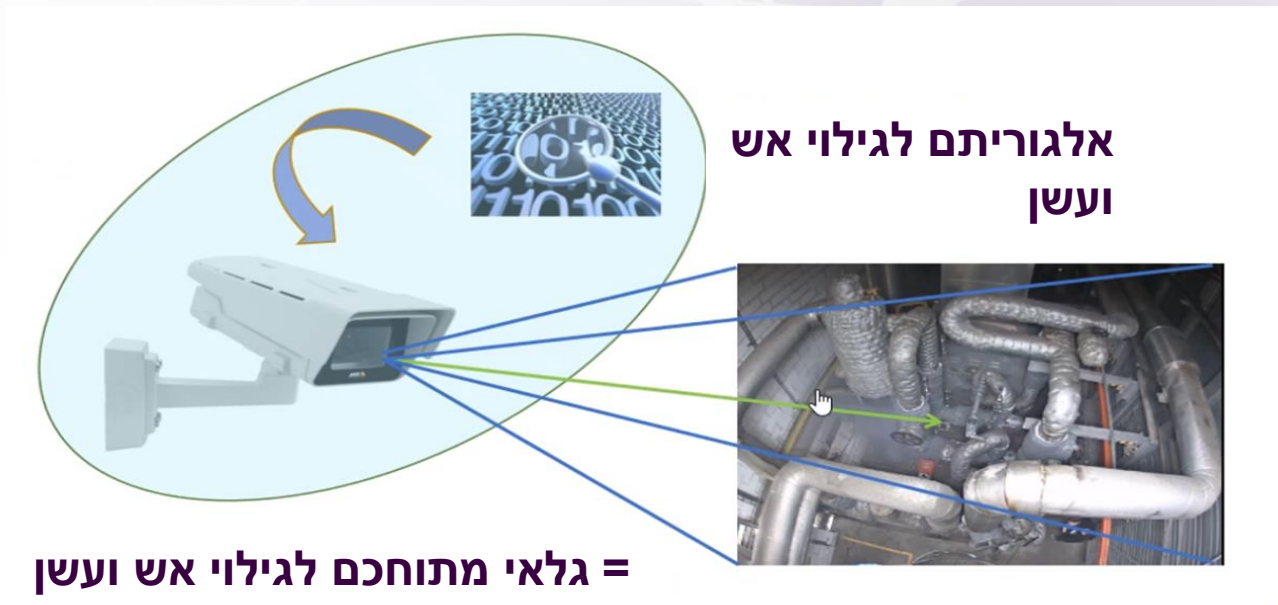

אורד

מצלמה לגילוי עשן ולהבה מדגם FDV202 Siemens

FireCatcher[®]
CAMERA

מצלמה לגילוי עשן ולהבה מדגם FDV202 Siemens

אורד

מצלמה בעלת אנליטיקה הכוללת אלגוריתמים המאפשרים גילוי עשן ולהבה

טופולוגית מערכת

דוגמא לגילוי ע"י מצלמה

דוגמא לשריפה באתר למחזור נייר

מאפייני המצלמה

Detection intelligence				
Tampering & image quality control	Sends fault with the following events: <ul style="list-style-type: none"> Blocked / blurred image Camera vibration Lens dirty Camera out of focus Camera moved (field of view changed) 			
Minimum detection size <ul style="list-style-type: none"> Smoke Flame 	<ul style="list-style-type: none"> 2% of field of view 0.01% of field of view 			
Min. smoke width (at aspect ratio 3:1)	Distance to fire	Viewing angle		
		45°	60°	90°
	15 m	0.7 m	1.0 m	1.4 m
	25 m	1.2 m	1.6 m	2.4 m
35 m	1.7 m	2.3 m	3.3 m	
Min. flame size (at aspect ratio 1:1)	Distance to fire	Viewing angle		
		45°	60°	90°
	15 m	9 cm	12 cm	18 cm
	25 m	15 cm	21 cm	30 cm
	35 m	21 cm	29 cm	42 cm

אופציות לחיבור מצלמה?

- במצלמה קיימים 3 מוצאים מתוכנתים. מוצאים אלו יחוברו ליחידת INPUTS מדגם FDCI222 לדיווח למערכת גילוי אש FC.
- את אות הוידאו שמתקבל מהמצלמה ניתן לצפות ב Desigo CC

אילו אישורים קיימים למצלמה?