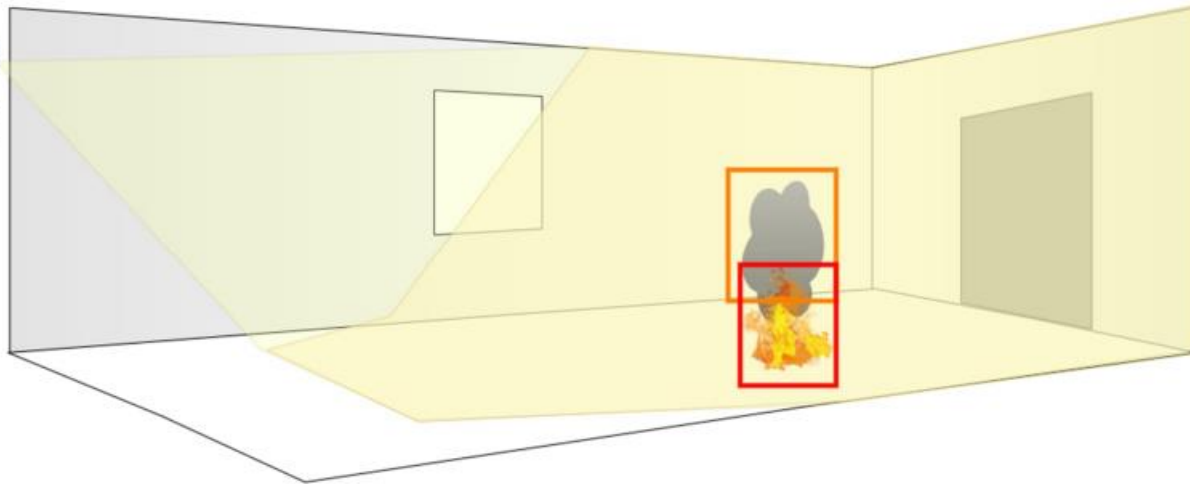

אורד

מצלמה לגילוי עשן ולהבה מדגם FDV202 Siemens

FireCatcher[®]
CAMERA

מצלמה לגילוי עשן ולהבה מדגם FDV202 Siemens

אורד

מצלמה בעלת אנליטיקה הכוללת אלגוריתמים המאפשרים גילוי עשן ולהבה

טופולוגית מערכת

דוגמא לגילוי ע"י מצלמה

דוגמא לשריפה באתר למחזור נייר

מאפייני המצלמה

Detection intelligence				
Tampering & image quality control	Sends fault with the following events: <ul style="list-style-type: none"> Blocked / blurred image Camera vibration Lens dirty Camera out of focus Camera moved (field of view changed) 			
Minimum detection size <ul style="list-style-type: none"> Smoke Flame 	<ul style="list-style-type: none"> 2% of field of view 0.01% of field of view 			
Min. smoke width (at aspect ratio 3:1)	Distance to fire	Viewing angle		
		45°	60°	90°
	15 m	0.7 m	1.0 m	1.4 m
	25 m	1.2 m	1.6 m	2.4 m
35 m	1.7 m	2.3 m	3.3 m	
Min. flame size (at aspect ratio 1:1)	Distance to fire	Viewing angle		
		45°	60°	90°
	15 m	9 cm	12 cm	18 cm
	25 m	15 cm	21 cm	30 cm
	35 m	21 cm	29 cm	42 cm