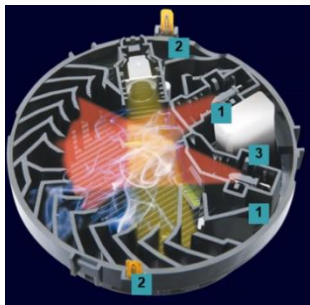

אורד

מאפיינים ייחודיים לגלאי FDOOT241 באמצעות הטכנולוגיה (ASA) Advanced Signal Analysis

מאפיינים ייחודיים לגלאי FDOOT241 באמצעות הטכנולוגיה Advanced Signal Analysis (ASA)

- ◀ טכנולוגיית ASA – סטנדרטיים להגדרות חדשות לגילוי ומניעת התראות שווא לא רצויות של אש ועשן .
- ◀ הגנה אופטימלית לכל סוג של מבנה , DATA CENTER ,מבני תעשייה , דיסקוטים ותיאטראות .
- ◀ הגדרה ייחודית לניהול סיכוני אש, כמו כן, לתופעות אש ועשן לא רצויות .
- ◀ מניעת התראות שווא לא רצויות.
- ◀ טכנולוגיה ייחודית מבית סימנס , המבוססת על ניסיון רב של התקנות ברחבי העולם .

מקרא:

1. חיישנים אופטיים (גלאי עשן)
2. חיישני חום (גלאי חום)
3. חיישן CO (גלאי CO)

באמצעות טכנולוגיה (ASA) Advanced Signal Analysis אין התראות שווא לא רצויות.

- בדיקות עשן ואש במעבדה
- בדיקות לפי תקינה של ניסוי אש (TF1...TF6)
- בדיקה ע"י שריפות אמיתיות.

- הדמיה של התראות לא רצויות
- עשן, גזי פליטה, קיטור, אבק, הפרעות אלקטרומגנטיות, סיבים

ניסיון במעבדה

אזעקה

ניסיון בשטח

ללא אזעקות לא רצויות

אורד