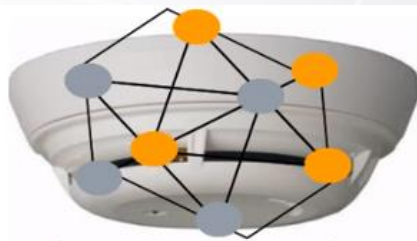

אורד

מאפיינים ייחודיים לגלאי FDOOT241 באמצעות הטכנולוגיה (ASA) Advanced Signal Analysis

מאפיינים ייחודיים לגלאי FDOOT241 באמצעות הטכנולוגיה Advanced Signal Analysis (ASA)

- ◀ טכנולוגיית ASA – סטנדרטיים להגדרות חדשות לגילוי ומניעת התראות שווא לא רצויות של אש ועשן .
- ◀ הגנה אופטימלית לכל סוג של מבנה , DATA CENTER ,מבני תעשייה , דיסקוטים ותיאטראות .
- ◀ הגדרה ייחודית לניהול סיכוני אש, כמו כן, לתופעות אש ועשן לא רצויות .
- ◀ מניעת התראות שווא לא רצויות.
- ◀ טכנולוגיה ייחודית מבית סימנס , המבוססת על ניסיון רב של התקנות ברחבי העולם .

מקרא:

1. חיישנים אופטיים (גלאי עשן)
2. חיישני חום (גלאי חום)
3. חיישן CO (גלאי CO)

באמצעות טכנולוגיה (ASA) Advanced Signal Analysis אין התראות שווא לא רצויות.

- בדיקות עשן ואש במעבדה
- בדיקות לפי תקינה של ניסוי אש (TF1...TF6)
- בדיקה ע"י שריפות אמיתיות.

- הדמיה של התראות לא רצויות
- עשן, גזי פליטה, קיטור, אבק, הפרעות אלקטרומגנטיות, סיבים

ניסיון במעבדה

אזעקה

ניסיון בשטח

ללא אזעקות לא רצויות

אורד